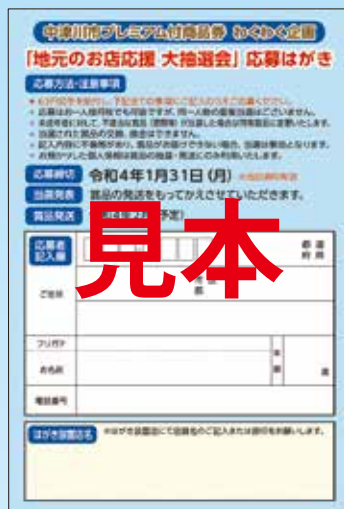

中津川市プレミアム付商品券

プレミアム100

を使って地元のお店でお買い物をする事で 1店舗につき1日1枚応募はがきがもらえる★

(各店舗の応募はがきは無くなり次第終了)

大抽選会開催の目的及び応募はがきを置いていない店舗について

本抽選会は中津川市内の中小・小規模店舗での中津川市プレミアム付商品券（プレミアム100）の利用促進を目的としております。中津川市プレミアム付商品券を使用された方を対象に、応募はがきを配布（各店舗のはがきは無くなり次第終了）。